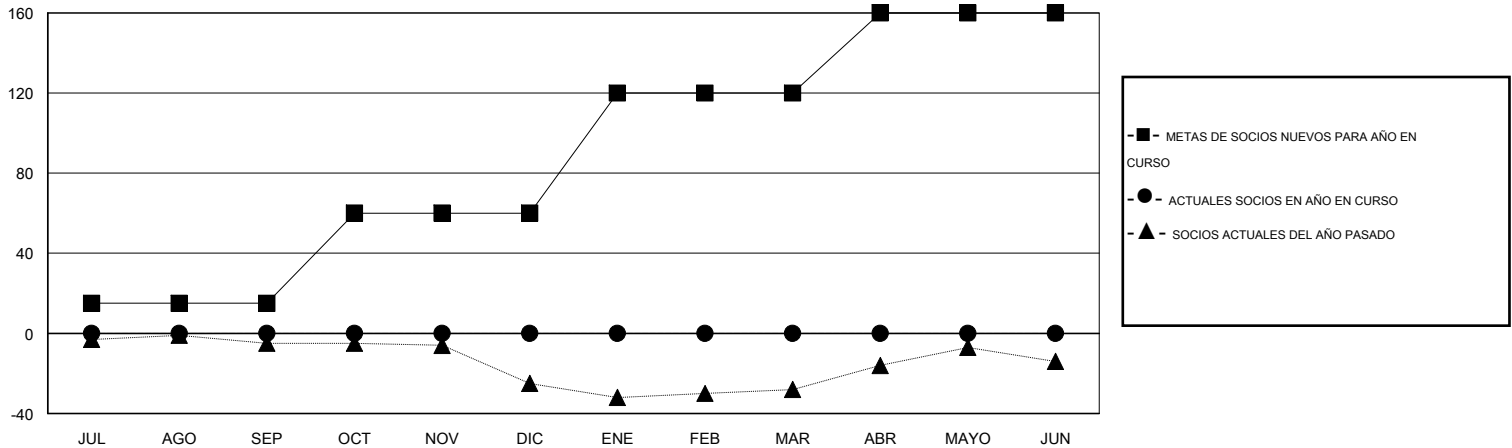

MONTHLY MEMBERSHIP PROGRESS REPORT

District F 1

Results as of: 6/30/2016

GMT: Jaime García Cepeda

UBICACIÓN COLOMBIA

GMT DE AE 3

Clubes					socios				
RESULTADOS DE 2016-2017					RESULTADOS DE 2016-2017				
TRIMESTRE	META DE CLUBES NUEVOS	NUEVOS CLUBES	CLUBES DADOS DE BAJA	GANANCIA/PÉRDIDA NETA	TRIMESTRE	META DE SOCIOS NUEVOS	SOCIOS FUNDADORES Y NUEVOS SOCIOS AÑADIDOS	SOCIOS DADOS DE BAJA	GANANCIA/PÉRDIDA NETA
JUL/AGO/SEP	0	0	0	0	JUL/AGO/SEP	15	0	0	0
OCT/NOV/DIC	1	0	0	0	OCT/NOV/DIC	45	0	0	0
ENE/FEB/MAR	1	0	0	0	ENE/FEB/MAR	60	0	0	0
ABR/MAYO/JUN	1	0	0	0	ABR/MAYO/JUN	40	0	0	0

METAS Y CIFRA ACUMULATIVA DE CLUBES NUEVOS

METAS Y CIFRA ACUMULATIVA DE SOCIOS

CLUBES DADOS DE BAJA: 0	0 CLUBS OF 0 AÑADIERON 1 O MÁS SOCIOS NUEVOS	<u>DISTRIBUCIÓN POR SEXO</u> MASCULINO 0 (100.00%) FEMENINO 0 (100.00%)
<u>SOCIOS DADOS DE BAJA</u> FALLECIDOS 0 CLUB CANCELADO 0 OTRO 0 TOTAL 0	CLIC AQUÍ PARA DATOS DE SALUD DE CLUB	SOCIOS EN UNIDAD FAMILIAR 0 CABEZA DE FAMILIA 0 NO ES CABEZA DE FAMILIA 0