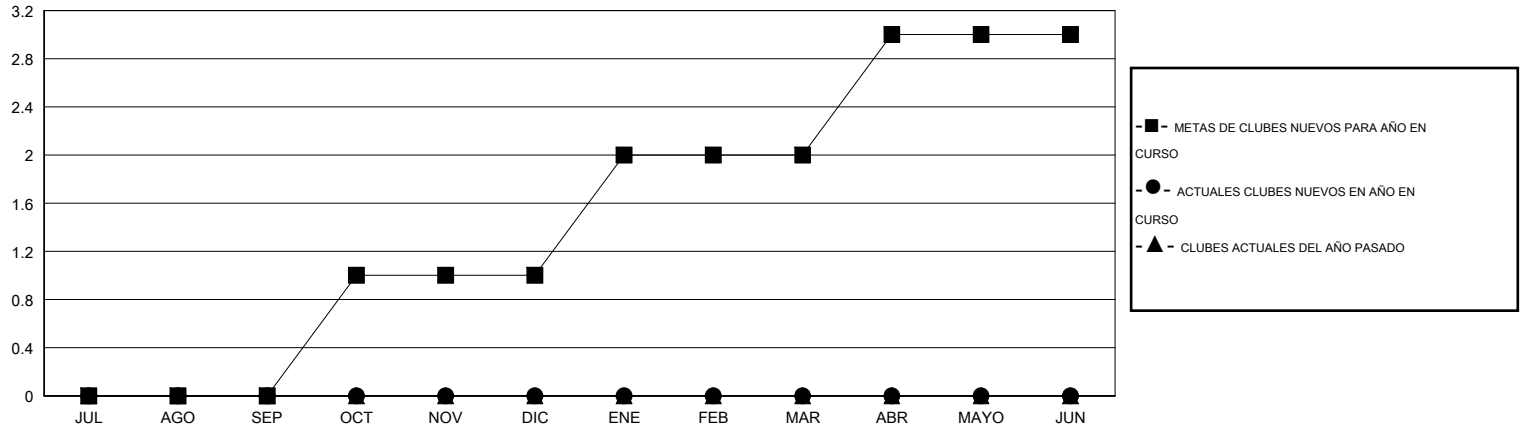

MONTHLY MEMBERSHIP PROGRESS REPORT

District F 1

Results as of: 6/30/2016

GMT: Jaime García Cepeda

UBICACIÓN COLOMBIA

GMT DE AE 3

Clubes					socios				
RESULTADOS DE 2016-2017					RESULTADOS DE 2016-2017				
TRIMESTRE	META DE CLUBES NUEVOS	NUEVOS CLUBES	CLUBES DADOS DE BAJA	GANANCIA/PÉRDIDA NETA	TRIMESTRE	META DE SOCIOS NUEVOS	SOCIOS FUNDADORES Y NUEVOS SOCIOS AÑADIDOS	SOCIOS DADOS DE BAJA	GANANCIA/PÉRDIDA NETA
JUL/AGO/SEP	0	0	0	0	JUL/AGO/SEP	15	0	0	0
OCT/NOV/DIC	1	0	0	0	OCT/NOV/DIC	45	0	0	0
ENE/FEB/MAR	1	0	0	0	ENE/FEB/MAR	60	0	0	0
ABR/MAYO/JUN	1	0	0	0	ABR/MAYO/JUN	40	0	0	0

METAS Y CIFRA ACUMULATIVA DE CLUBES NUEVOS

METAS Y CIFRA ACUMULATIVA DE SOCIOS

CLUBES DADOS DE BAJA: 0	0 CLUBS OF 0 AÑADIERON 1 O MÁS SOCIOS NUEVOS	<u>DISTRIBUCIÓN POR SEXO</u> MASCULINO 0 (100.00%) FEMENINO 0 (100.00%)
<u>SOCIOS DADOS DE BAJA</u> FALLECIDOS 0 CLUB CANCELADO 0 OTRO 0 TOTAL 0	CLIC AQUÍ PARA DATOS DE SALUD DE CLUB	SOCIOS EN UNIDAD FAMILIAR 0 CABEZA DE FAMILIA 0 NO ES CABEZA DE FAMILIA 0